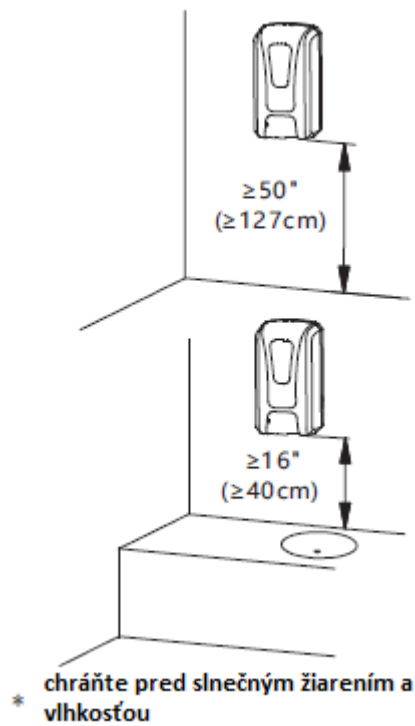

Automatický dávkovač dezinfekce

1. Obsah balení

2. Popis

3. Výška umístění

4. Způsob uchytení

5. Instalace baterií

Balenie neobsahuje batérie ani adaptér.

6. Uchycení bez použití šroubů

* balenie neobsahuje obojstranné pásky a ani silikón

7. Doplnení dezinfekce

8. Použití

- UV dezinfekcia
- LED dioda
 1. zelené svetlo bliká 5s: pripravené na použitie
 2. červené svetlo bliká 5s: slabá batéria
 3. červené svetlo bliká 2s: niečo sa nachádza pod senzorom dávkovača
- snímacia vzdialenosť - 8 až 12 cm