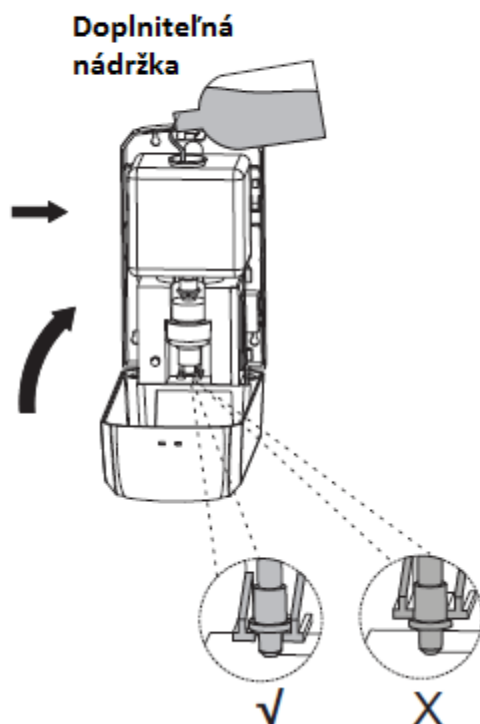

Automatický dávkovač dezinfekce

1. Obsah balení

2. Popis

3. Výška umístění

4. Způsob uchytení

5. Instalace baterií

Balenie neobsahuje batérie ani adaptér.

6. Uchycení bez použití šroubů

* balenie neobsahuje obojstranné pásky a ani silikón

7. Doplnení dezinfekce

8. Použití

- UV dezinfekcia
- LED dioda
 1. zelené svetlo bliká 5s: pripravené na použitie
 2. červené svetlo bliká 5s: slabá batéria
 3. červené svetlo bliká 2s: niečo sa nachádza pod senzorom dávkovača
- snímacia vzdialenosť - 8 až 12 cm