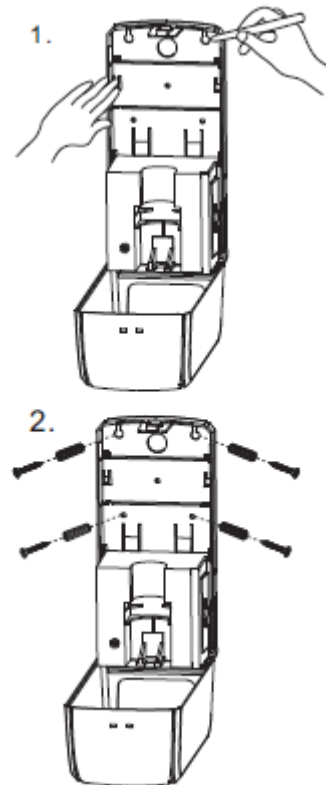

Automatický dávkovač dezinfekce

1. Obsah balení

2. Popis

3. Výška umístění

4. Způsob uchytení

5. Instalace baterií

Balenie neobsahuje batérie ani adaptér.

6. Uchycení bez použití šroubů

* balenie neobsahuje obojstranné pásky a ani silikón

7. Doplnení dezinfekce

8. Použití

- UV dezinfekcia
- LED dioda
 1. zelené svetlo bliká 5s: pripravené na použitie
 2. červené svetlo bliká 5s: slabá batéria
 3. červené svetlo bliká 2s: niečo sa nachádza pod senzorom dávkovača
- snímacia vzdialenosť - 8 až 12 cm