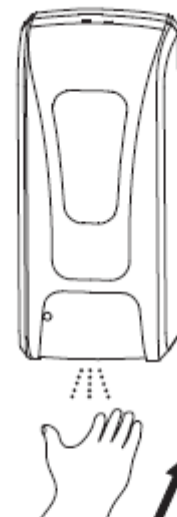

Automatický dávkovač dezinfekce

1. Obsah balení

2. Popis

3. Výška umístění

4. Způsob uchytení

5. Instalace baterií

Balenie neobsahuje batérie ani adaptér.

6. Uchycení bez použití šroubů

* balenie neobsahuje obojstranné pásky a ani silikón

7. Doplnení dezinfekce

8. Použití

- UV dezinfekcia
- LED dioda
 1. zelené svetlo bliká 5s: pripravené na použitie
 2. červené svetlo bliká 5s: slabá batéria
 3. červené svetlo bliká 2s: niečo sa nachádza pod senzorom dávkovača
- snímacia vzdialenosť - 8 až 12 cm