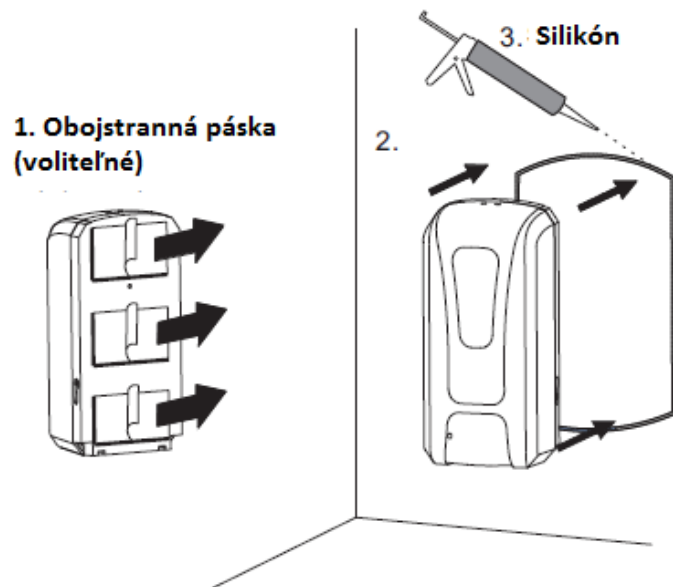

Automatický dávkovač dezinfekce

1. Obsah balení

2. Popis

3. Výška umístění

4. Způsob uchytení

5. Instalace baterií

Balenie neobsahuje batérie ani adaptér.

6. Uchycení bez použití šroubů

* balenie neobsahuje obojstranné pásky a ani silikón

7. Doplnení dezinfekce

8. Použití

- UV dezinfekcia
- LED dioda
 1. zelené svetlo bliká 5s: pripravené na použitie
 2. červené svetlo bliká 5s: slabá batéria
 3. červené svetlo bliká 2s: niečo sa nachádza pod senzorom dávkovača
- snímacia vzdialenosť - 8 až 12 cm