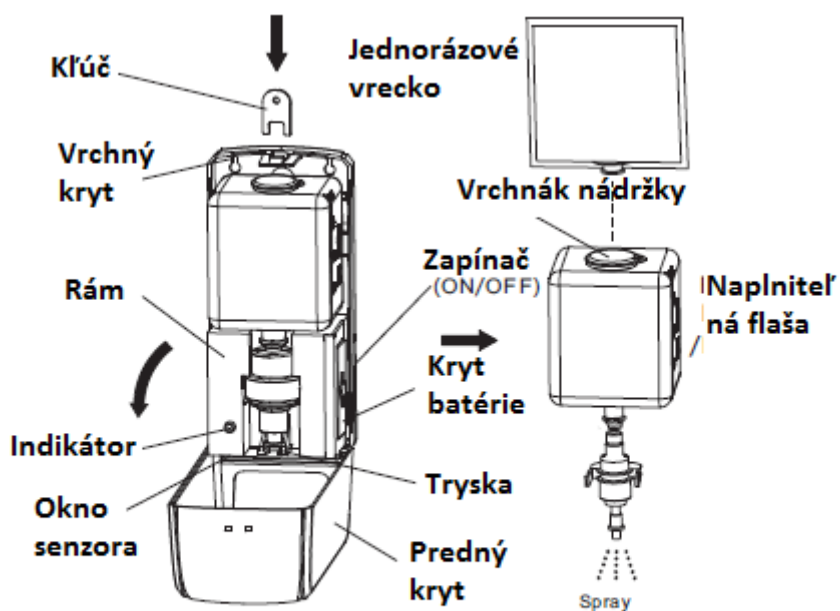

Automatický dávkovač dezinfekce

1. Obsah balení

2. Popis

3. Výška umístění

4. Způsob uchytení

5. Instalace baterií

Balenie neobsahuje batérie ani adaptér.

6. Uchycení bez použití šroubů

* balenie neobsahuje obojstranné pásky a ani silikón

7. Doplnení dezinfekce

8. Použití

- UV dezinfekcia
- LED dioda
 1. zelené svetlo bliká 5s: pripravené na použitie
 2. červené svetlo bliká 5s: slabá batéria
 3. červené svetlo bliká 2s: niečo sa nachádza pod senzorom dávkovača
- snímacia vzdialenosť - 8 až 12 cm