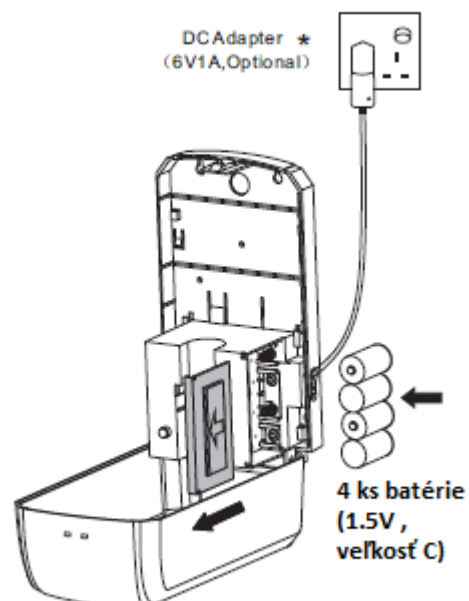

Automatický dávkovač dezinfekce

1. Obsah balení

2. Popis

3. Výška umístění

4. Způsob uchytení

5. Instalace baterií

Balenie neobsahuje batérie ani adaptér.

6. Uchycení bez použití šroubů

* balenie neobsahuje obojstranné pásky a ani silikón

7. Doplnení dezinfekce

8. Použití

- UV dezinfekcia
- LED dioda
 1. zelené svetlo bliká 5s: pripravené na použitie
 2. červené svetlo bliká 5s: slabá batéria
 3. červené svetlo bliká 2s: niečo sa nachádza pod senzorom dávkovača
- snímacia vzdialenosť - 8 až 12 cm